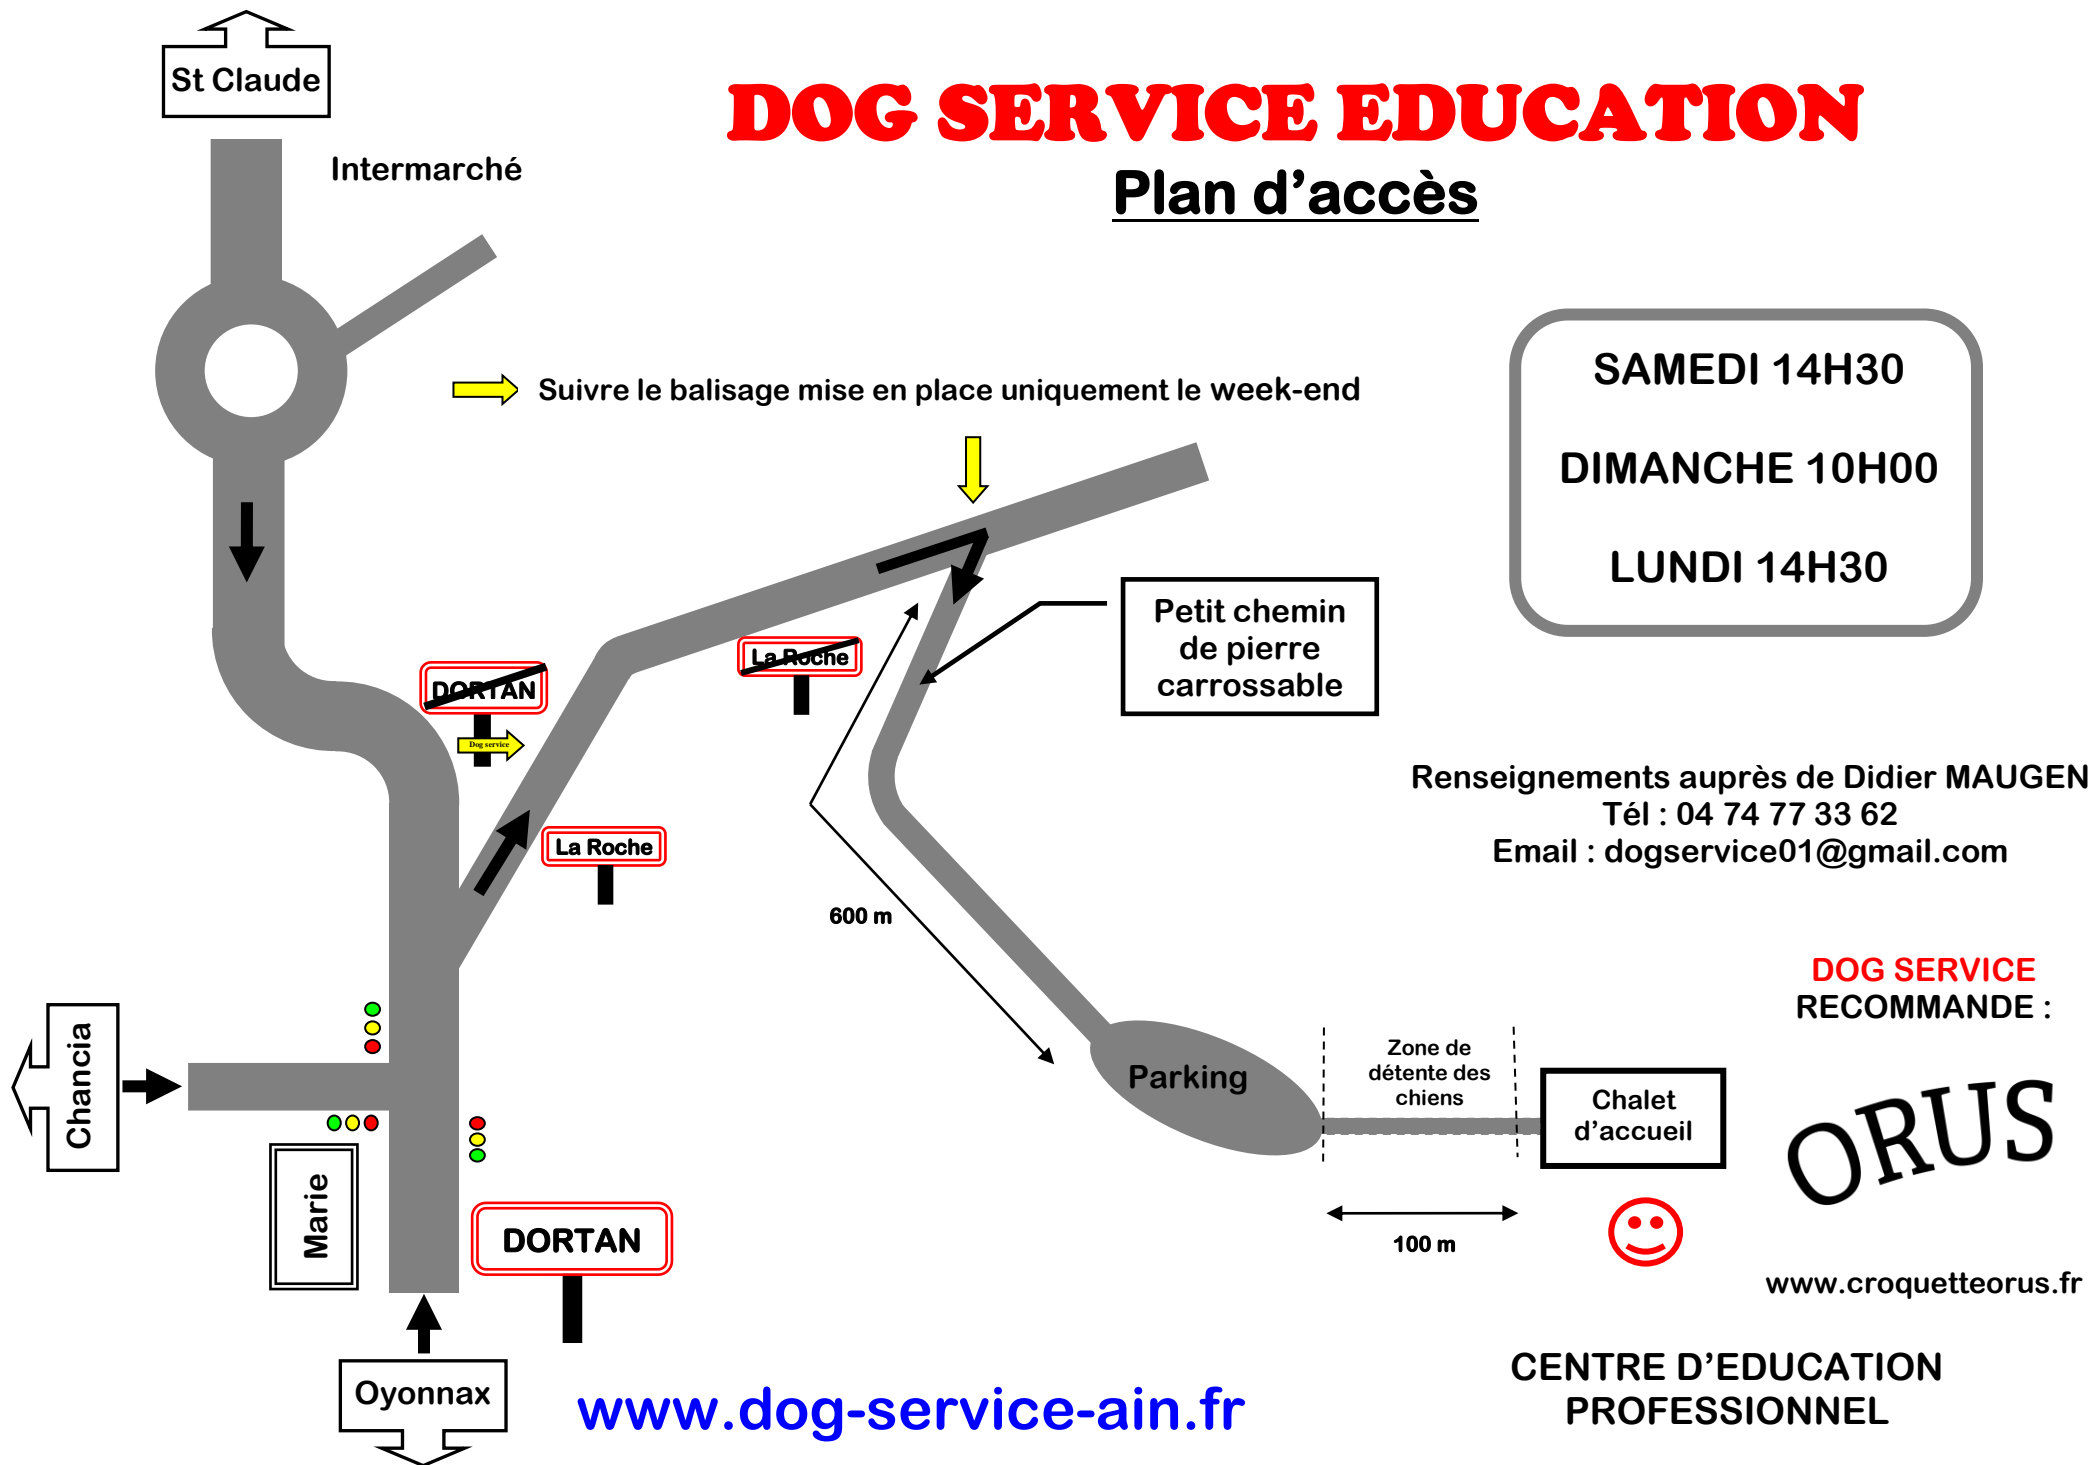

# DOG SERVICE EDUCATION

## Plan d'accès

SAMEDI 14H30

DIMANCHE 10H00

LUNDI 14H30

Renseignements auprès de Didier MAUGEN  
Tél : 04 74 77 33 62  
Email : dogservice01@gmail.com

[www.dog-service-ain.fr](http://www.dog-service-ain.fr)